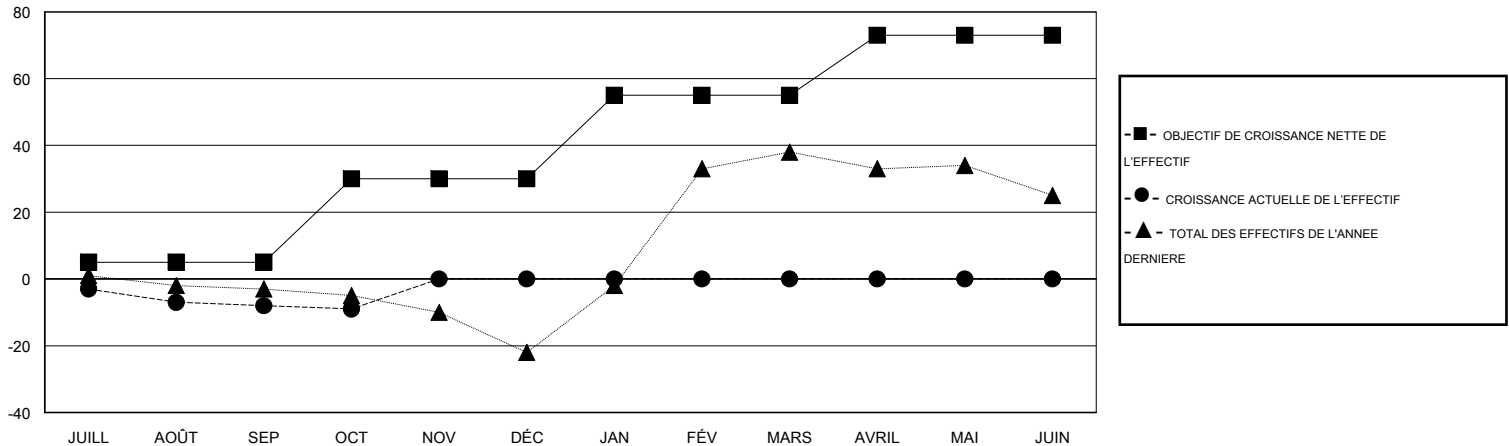

BUTS ET MEMBRES REELS - CUMULATIF

CLUBS RADIES: 0	3 CLUBS OF 36 ONT AJOUTE 1 OU PLUSIEURS NOUVEAUX MEMBRES	DISTRIBUTION PAR SEXE
		HOMME 313 (48.45%)
		FEMME 333 (51.55%)
MEMBRES RADIES	CLIQUEZ ICI POUR LES INFORMATIONS CUMULATIVES SUR LES EFFECTIFS	NOMBRE TOTAL DE MEMBRES D'UNITÉS FAMILIALES 9
DECEDE 3		MEMBRES DE FAMILLE QUI RÈGENT LA MOITIÉ DES COTISATIONS 5
CLUB ANNULÉ 0		
AUTRE 10		
TOTAL 13