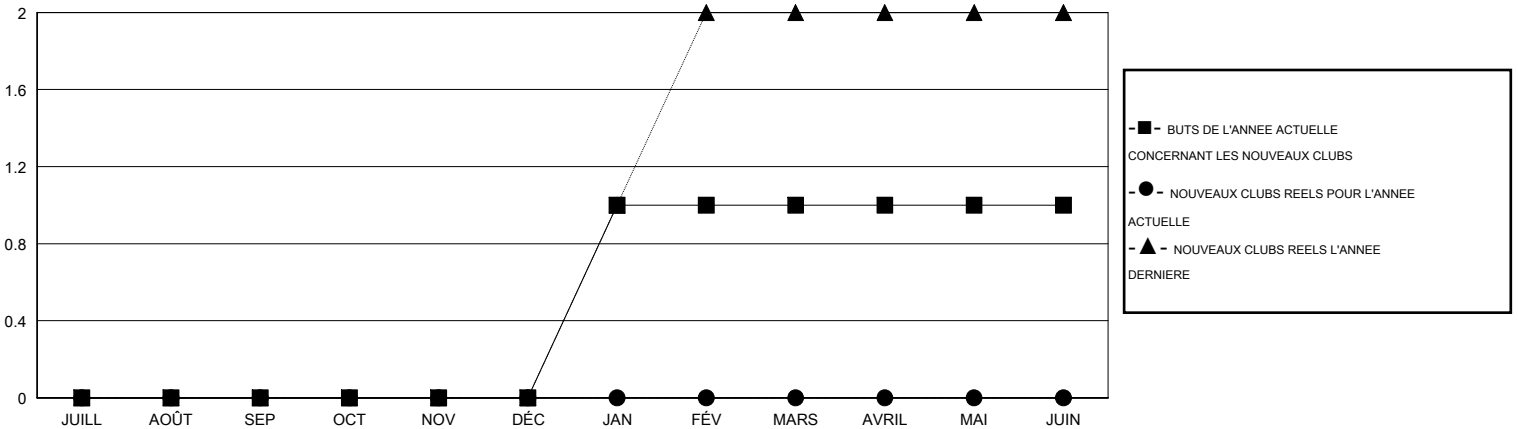

MONTHLY MEMBERSHIP PROGRESS REPORT

District 63

Results as of: 10/31/2019

GMT:

LIEU FRENCH GUIANA

RC EME

Clubs				Membres			
RESULTATS POUR 2019-2020				RESULTATS POUR 2019-2020			
TRIMESTRE	BUT CONCERNANT LES NOUVEAUX CLUBS	NOUVEAUX CLUBS	CLUBS ANNULÉS	TRIMESTRE	OBJECTIF DE CROISSANCE NETTE DE L'EFFECTIF	CROISSANCE ACTUELLE DE L'EFFECTIF	TOTAL DES MEMBRES RADIES (y compris les transferts)
JUILL/AOÛT/SEP	0	0	0	JUILL/AOÛT/SEP	5	5	11
OCT/NOV/DÉC	0	0	0	OCT/NOV/DÉC	25	2	2
JAN/FÉV/MARS	1	0	0	JAN/FÉV/MARS	25	0	0
AVRIL/MAI/JUIN	0	0	0	AVRIL/MAI/JUIN	18	0	0

BUTS ET NOUVEAUX CLUBS REELS - CUMULATIF